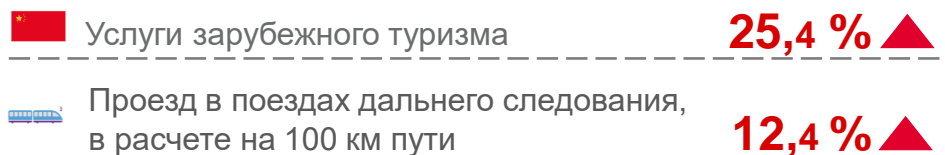

ИНДЕКСЫ ПОТРЕБИТЕЛЬСКИХ ЦЕН

ИЗМЕНЕНИЕ СРЕДНИХ ПОТРЕБИТЕЛЬСКИХ ЦЕН

Продовольственные товары

Непродовольственные товары

Услуги

▲ Наибольший рост

▼ Наибольшее снижение

ОПЕРАТИВНЫЕ ДАННЫЕ ПО ЛЕНИНГРАДСКОЙ ОБЛАСТИ

АПРЕЛЬ 2023 г. В % К ДЕКАБРЮ ПРЕДЫДУЩЕГО ГОДА

ИНДЕКСЫ ПОТРЕБИТЕЛЬСКИХ ЦЕН

ИЗМЕНЕНИЕ СРЕДНИХ ПОТРЕБИТЕЛЬСКИХ ЦЕН

Продовольственные товары

Непродовольственные товары

Услуги

▲ Наибольший рост

▼ Наибольшее снижение