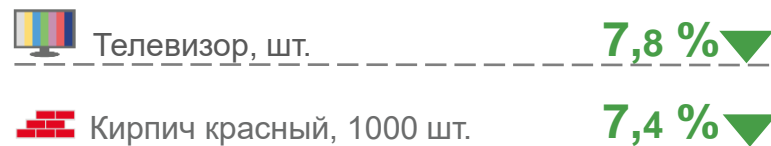

ИНДЕКСЫ ПОТРЕБИТЕЛЬСКИХ ЦЕН

ИЗМЕНЕНИЕ СРЕДНИХ ПОТРЕБИТЕЛЬСКИХ ЦЕН

Продовольственные товары

Непродовольственные товары

Услуги

▲ Наибольший рост

▼ Наибольшее снижение

ОПЕРАТИВНЫЕ ДАННЫЕ ПО ЛЕНИНГРАДСКОЙ ОБЛАСТИ

АПРЕЛЬ 2023 г. В % К ДЕКАБРЮ ПРЕДЫДУЩЕГО ГОДА

ИНДЕКСЫ ПОТРЕБИТЕЛЬСКИХ ЦЕН

ИЗМЕНЕНИЕ СРЕДНИХ ПОТРЕБИТЕЛЬСКИХ ЦЕН

Продовольственные товары

Непродовольственные товары

Услуги

▲ Наибольший рост

▼ Наибольшее снижение